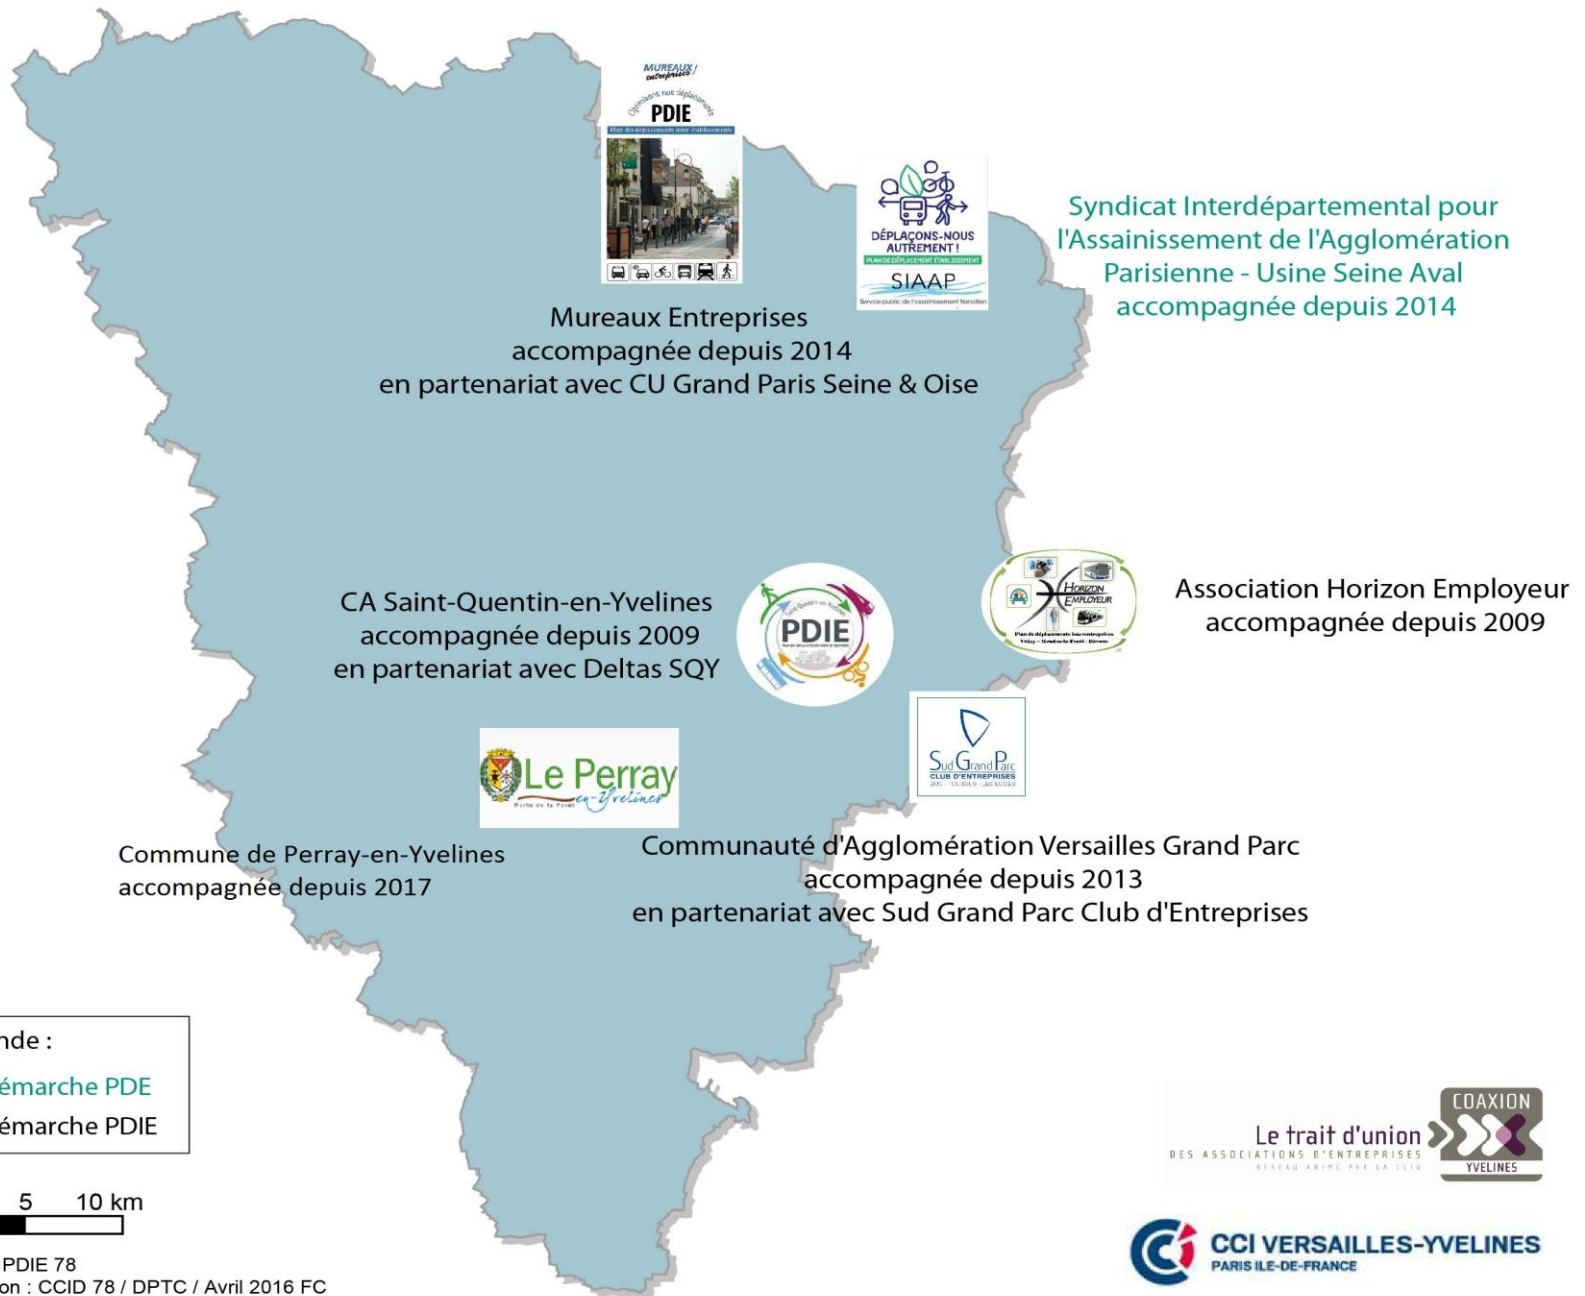

PLANS DE MOBILITE

Entreprises, CCI et collectivités territoriales transforment ensemble les plans de mobilité en projets de territoire.

Les démarches PDE et PDIE accompagnées par la CCI Versailles-Yvelines

Légende :
■ Démarche PDE
■ Démarche PDIE

0 5 10 km

Source : PDIE 78
 Réalisation : CCID 78 / DPTC / Avril 2016 FC

Les associations membres de COAXION Yvelines

16 associations d'entreprises,
plus de 1100 entreprises
représentées,
soit environ 75 000 emplois

5 10 km